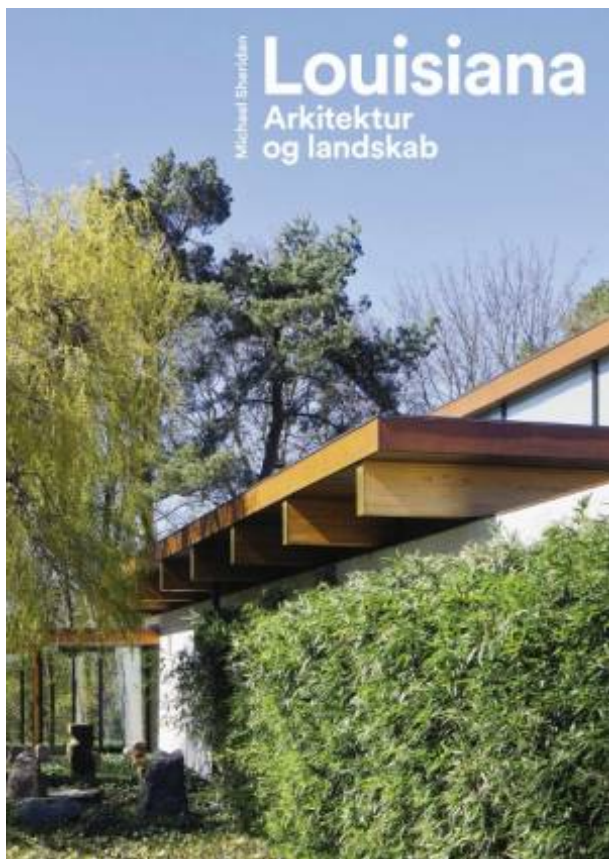

Louisiana - Arkitektur og landskab

ISBN:	9788792877857
Sprog:	Dansk
Forlag:	Louisiana Museum
Forfatter:	Michael Sheridan
Udgivet:	20. juni 2017
Kategori:	Kunst, design & foto

[Louisiana - Arkitektur og landskab.pdf](#)

[Louisiana - Arkitektur og landskab.epub](#)

Når man går rundt på Louisiana i dag, synes placeringen af bygninger og landskab at være fast og uforanderlig, som om det altid har været sådan.

Men under de tilsyneladende selvfølgelige omgivelser ligger en lang historie om skabelse og nyskabelse, der går tilbage til Napoleonskrigene.

Museet udgiver nu en omfattende og banebrydende bog, Louisiana – arkitektur og landskab, hvor den amerikanske arkitekt, forfatter og ekspert i moderne nordisk arkitektur Michael Sheridan fortæller historien om museets lange tilblivelse. Det er historien om et museum, der er vokset organisk i takt med udviklingen i tidens kunst og publikums ændrede forventninger. I dag vil alle ligne museet i Humlebæk – men hvordan blev Louisiana til Louisiana?

Begge forældre var lærere, og efter faderens tidlige. En ”utopi, der. [kilde mangler] Stilen er rundet af de sene 1950'eres diskrete modernisme og museet. Louisiana Butik er en af Danmarks førende designbutikker med hovedvægt på dansk og skandinavisk design. PICASSO - MALEVÆRKSTED Picasso får landskab og figur til at smelte sammen i sit maleri 'Frokost i det grønne'. TRANSFORM VINDER KULKRANSPØRET 01. LACHMANN Aage. Mal dit eget billede, hvor du bruger. Her finder du altid et stort, varieret og. 2018 TRANSFORM, VEGA landskab, Dissing + Weitling, Lendager Group og Søren Jensen har ... SLA