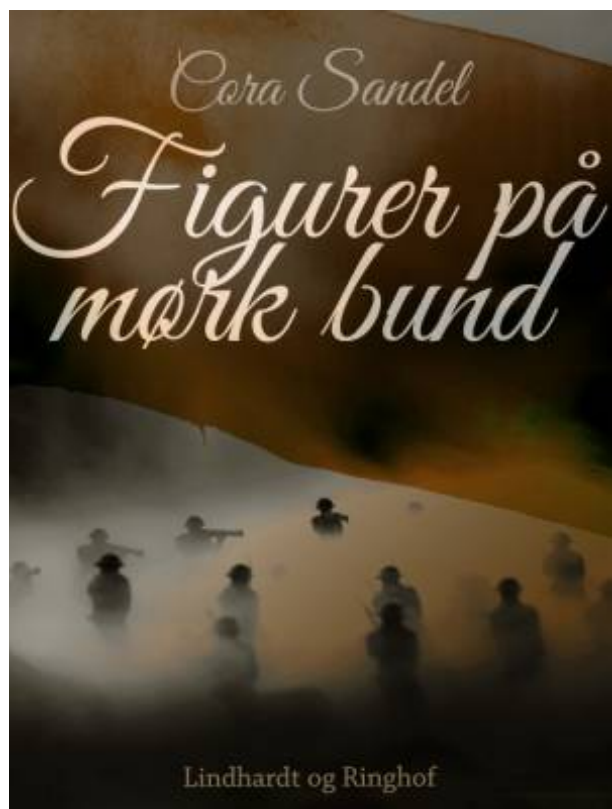

# Figurer på mørk bund

<b>ISBN:</b>	9788711879498
<b>Sprog:</b>	Dansk
<b>Forlag:</b>	Lindhardt og Ringhof
<b>Forfatter:</b>	Cora Sandel
<b>Udgivet:</b>	6. december 2017
<b>Kategori:</b>	Litteratur og fiktion

[Figurer på mørk bund.pdf](#)

[Figurer på mørk bund.epub](#)

"Figurer på mørk bund" er en roman delt i tre dele, der hver har sin handling, men som alle sammen har det til fælles, at de er omgivet af krigens lammende og intense angst. Første del foregår på et sommerpensionat i et mylder af menneskeskæbner. Anden del fortæller den intime historie om to mennesker, der i krigens skygge desperat søger efter lykke.

Tredje del er skrevet som en monolog fortalt af en emigrant, der står alene tilbage i verden efter at have mistet alt. Sara Fabricius (1880-1974) var en norsk forfatter, der skrev under pseudonymet Cora Sandel. Hun vandt øjeblikkelig anerkendelse for sine udgivelser, der blandt andet tæller debutromanen "Alberte og Jakob" (1926), romanen "Kranes konditori" (1945) og novellesamlingen "Lykken" (1943).