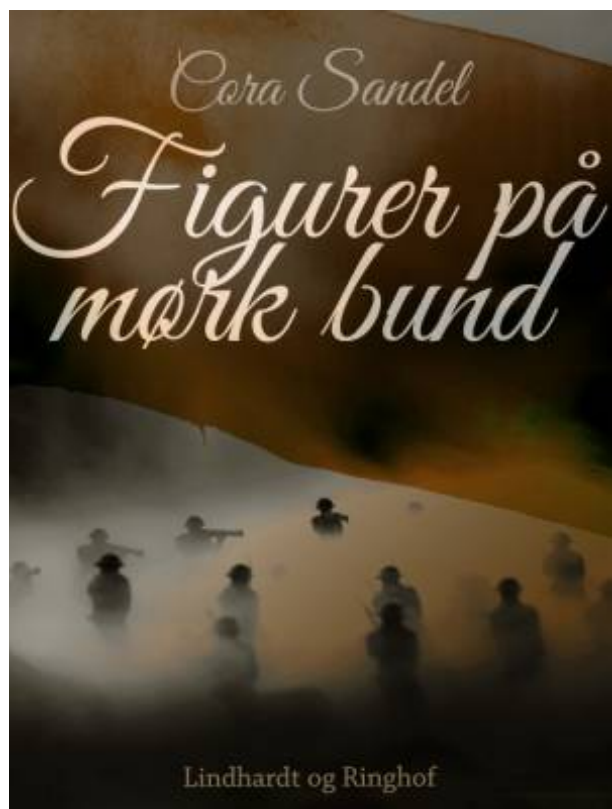

Figurer på mørk bund

ISBN:	9788711879498
Sprog:	Dansk
Forlag:	Lindhardt og Ringhof
Forfatter:	Cora Sandel
Udgivet:	6. december 2017
Kategori:	Litteratur og fiktion

[Figurer på mørk bund.pdf](#)

[Figurer på mørk bund.epub](#)

"Figurer på mørk bund" er en roman delt i tre dele, der hver har sin handling, men som alle sammen har det til fælles, at de er omgivet af krigens lammende og intense angst. Første del foregår på et sommerpensionat i et mylder af menneskeskæbner. Anden del fortæller den intime historie om to mennesker, der i krigens skygge desperat søger efter lykke.

Tredje del er skrevet som en monolog fortalt af en emigrant, der står alene tilbage i verden efter at have mistet alt. Sara Fabricius (1880-1974) var en norsk forfatter, der skrev under pseudonymet Cora Sandel. Hun vandt øjeblikkelig anerkendelse for sine udgivelser, der blandt andet tæller debutromanen "Alberte og Jakob" (1926), romanen "Kranes konditori" (1945) og novellesamlingen "Lykken" (1943).